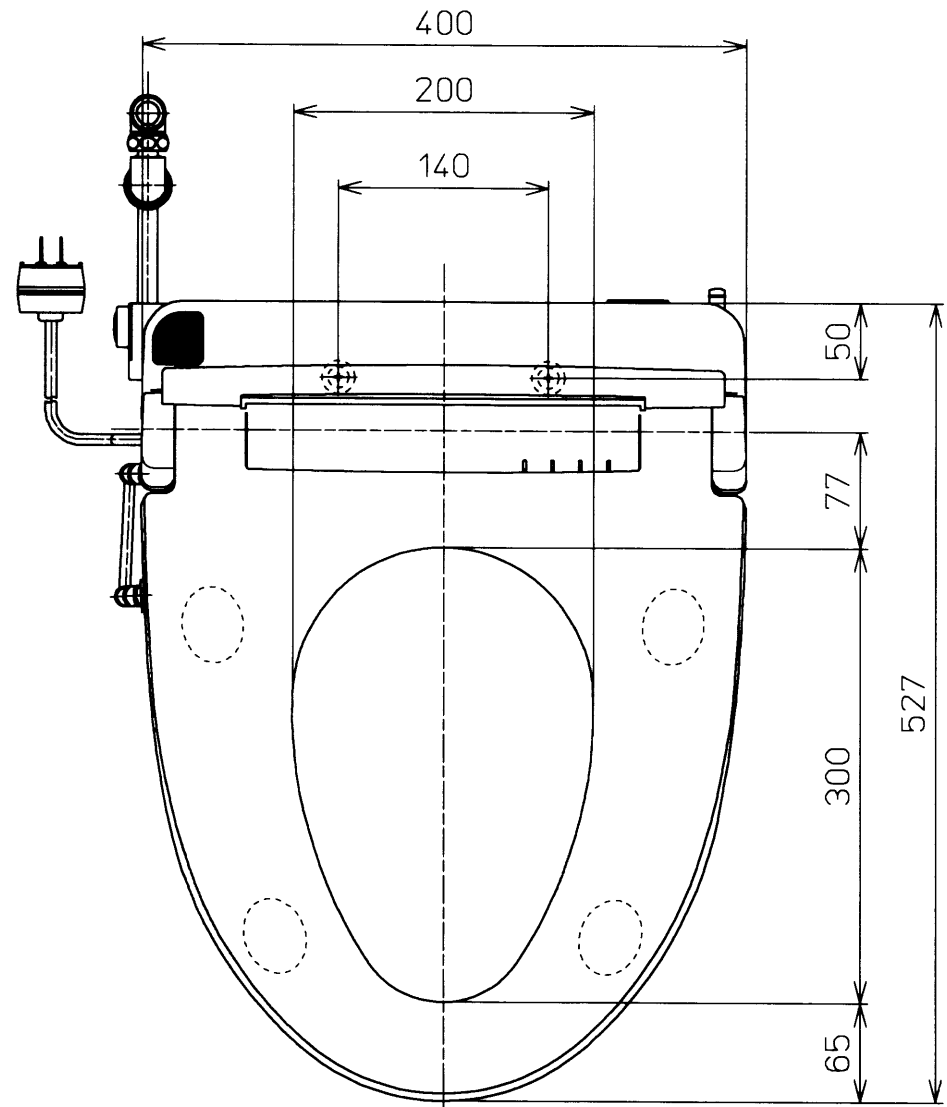

生産中止図面

2003/06

<特殊内容>

1. 便ふたなし品

*定格 交流100V-1277W 50/60Hz

便器洗浄コード L=1200

TOTO		単位 mm	名称
製図 今川	検図 藤原 池田	日付 01-10-12	洗淨乾燥脱臭暖房便座
		尺度 1 : 5	品番 TCF4021ARV6
備考			図番 TCF4021ARV6_A1020
		ページNo.	1-1 (改)