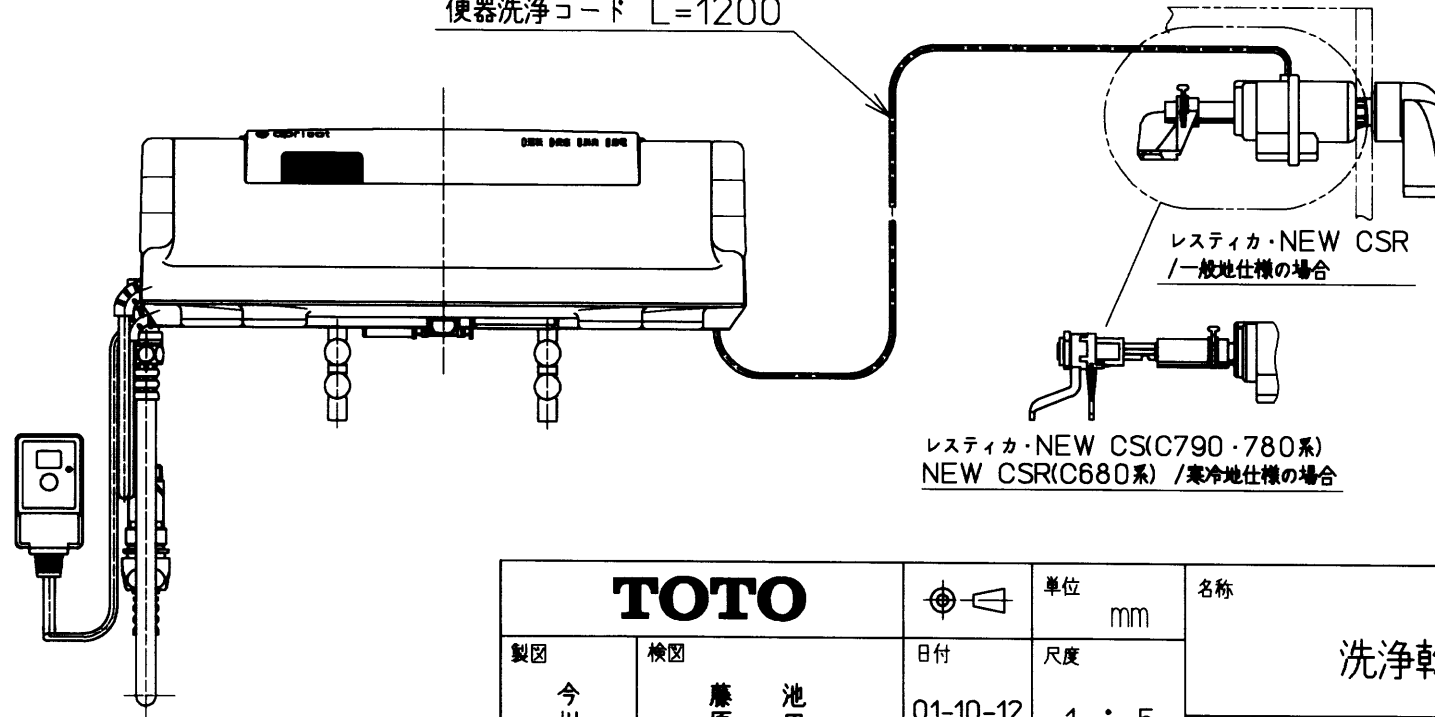

生産中止図面

2003/06

<特殊内容>

1. 便ふたなし品

*定格 交流100V-1277W 50/60Hz

便器洗浄コード L=1200

TOTO		単位 mm	名称
製図 今川	検図 藤原 池田	日付 01-10-12	洗淨乾燥脱臭暖房便座
		尺度 1 : 5	品番 TCF4021ARV6
備考			図番 TCF4021ARV6_A1020
		ページNo.	1-1 (改)