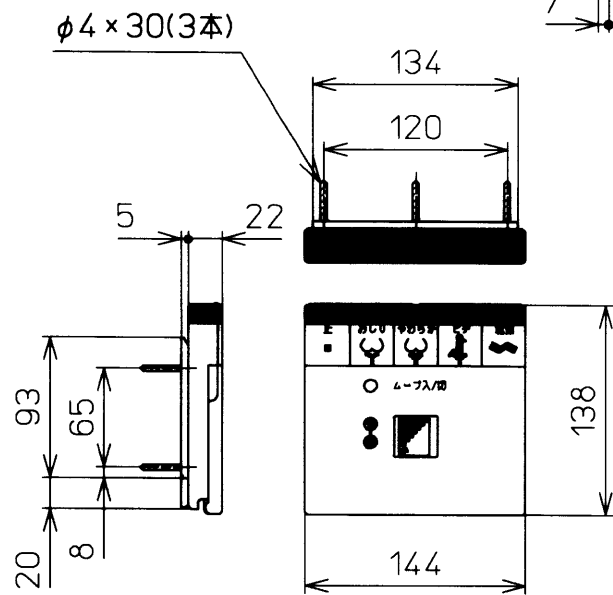

生産中止図面

2003/06

<特殊内容>

1. 便ふたなし品

*定格 交流100V-1277W 50/60Hz

便器洗浄コード L=1200

TOTO		単位 mm	名称
製図 今川	検図 藤原 池田	日付 01-10-12	洗淨乾燥脱臭暖房便座
		尺度 1 : 5	品番 TCF4021ARV6
備考			図番 TCF4021ARV6_A1020
		ページNo.	1-1 (改)