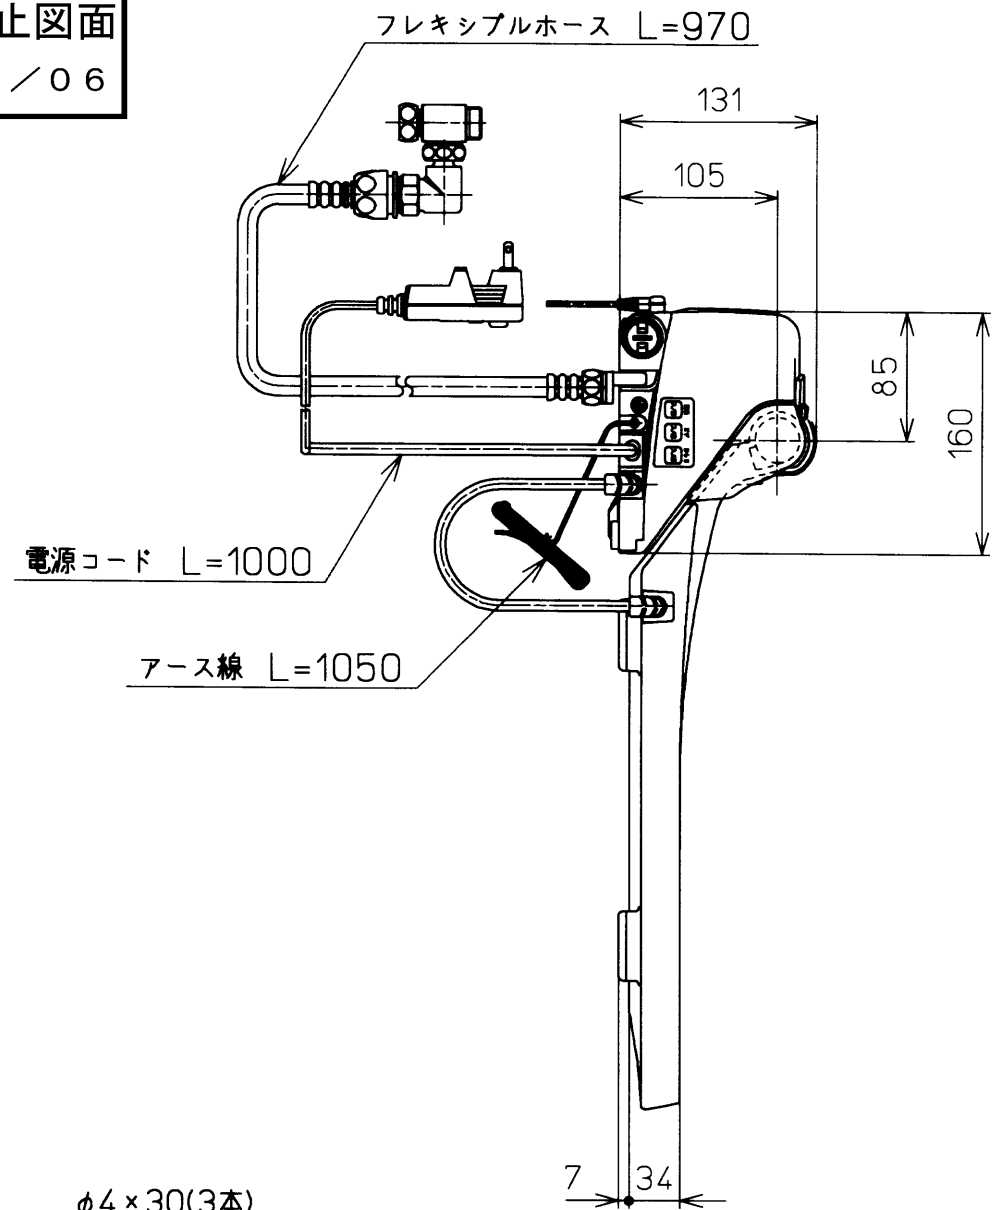

生産中止図面

2003/06

<特殊内容>

1. 便ふたなし品

*定格 交流100V-1277W 50/60Hz

便器洗浄コード L=1200

TOTO		単位 mm	名称
製図 今川	検図 藤原 池田	日付 01-10-12	洗淨乾燥脱臭暖房便座
		尺度 1 : 5	品番 TCF4021ARV6
備考			図番 TCF4021ARV6_A1020
		ページNo.	1-1 (改)